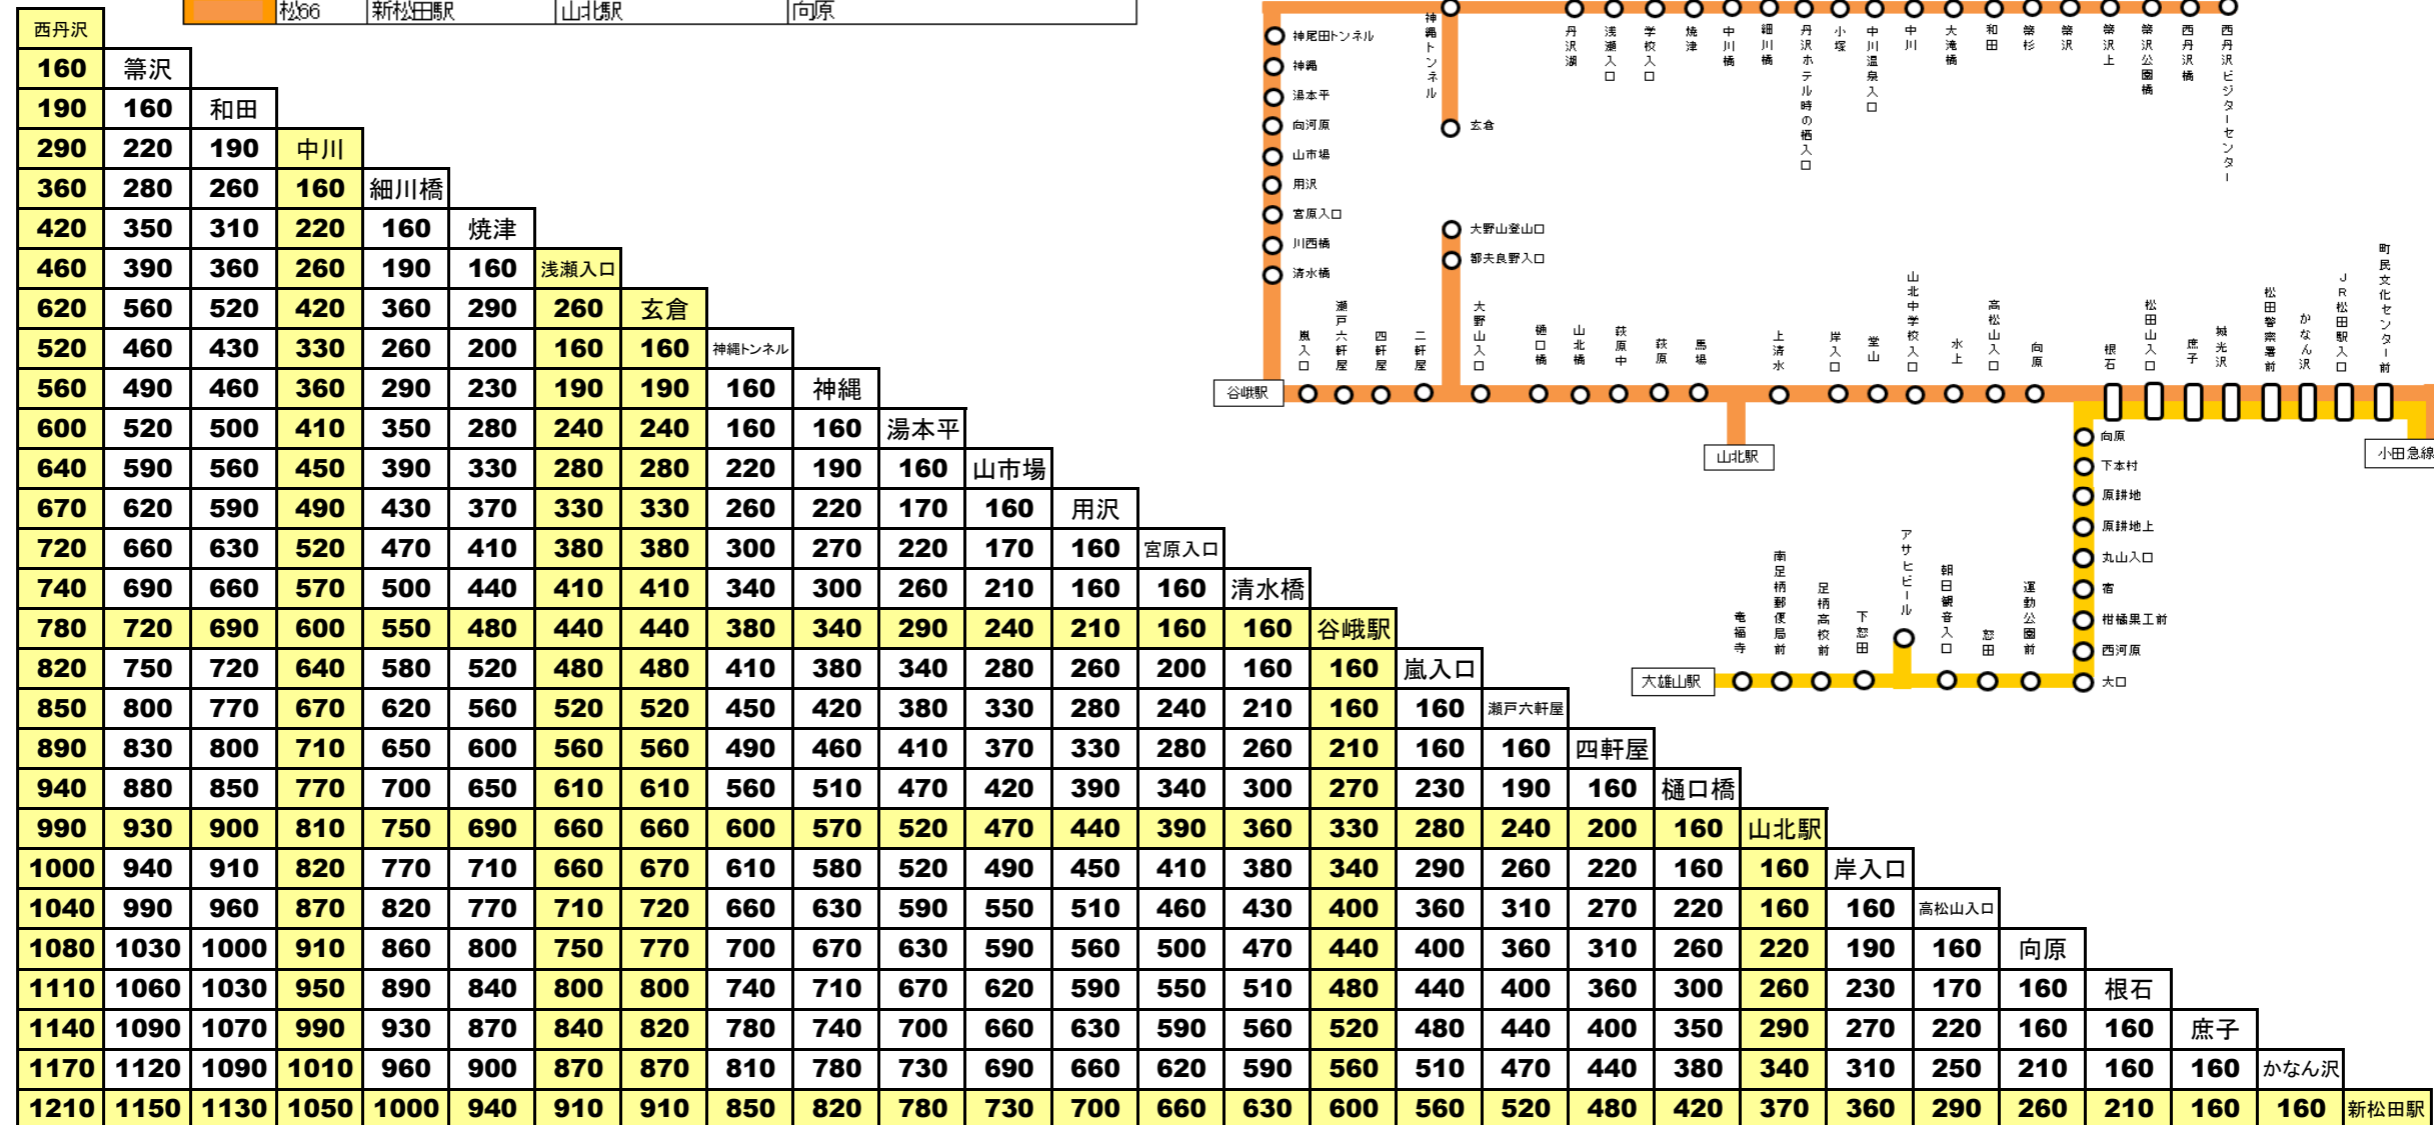

	系統番号	起点	終点	経由
	松82	新松田駅	西丹沢ビジターセンター	向原・山北橋・玄倉
	谷58	谷峨駅	西丹沢ビジターセンター	玄倉
	松86	新松田駅	山北駅	向原

●お子様(小学校1年生～6年生)は半額(10円単位切り上げ)です。

	系統番号	起点	終点	経由
	松81	新松田駅	アサヒビール	向原
	松102	新松田駅	大雄山駅	向原・アサヒビール

●お子様(小学校1年生～6年生)は半額(10円単位切り上げ)です。

	系統番号	起点	終点	経由
	松75	新松田駅	大野山登山口	向原・山北駅

●お子様(小学校1年生～6年生)は半額(10円単位切り上げ)です。