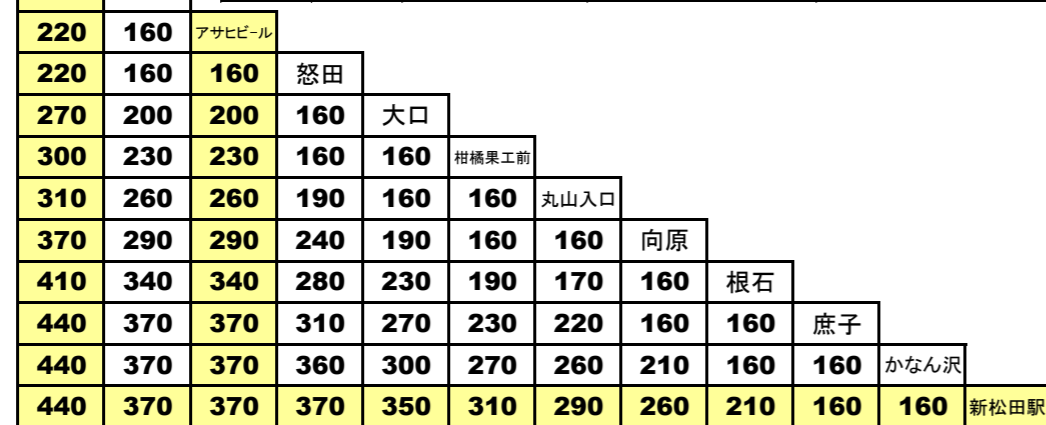

	系統番号	起点	終点	経由
	松82	新松田駅	西丹沢ビジターセンター	向原・山北橋・玄倉
	谷58	谷峨駅	西丹沢ビジターセンター	玄倉
	松86	新松田駅	山北駅	向原

●お子様(小学校1年生～6年生)は半額(10円単位切り上げ)です。

	系統番号	起点	終点	経由
	松81	新松田駅	アサヒビール	向原
	松102	新松田駅	大雄山駅	向原・アサヒビール

●お子様(小学校1年生～6年生)は半額(10円単位切り上げ)です。

	系統番号	起点	終点	経由
	松75	新松田駅	大野山登山口	向原・山北駅

●お子様(小学校1年生～6年生)は半額(10円単位切り上げ)です。