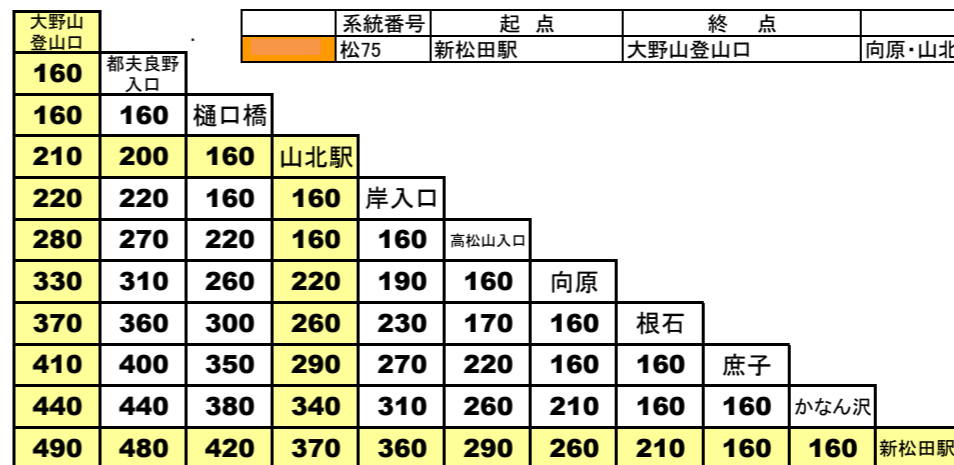

	系統番号	起点	終点	経由
	松82	新松田駅	西丹沢ビジターセンター	向原・山北橋・玄倉
	谷58	谷峨駅	西丹沢ビジターセンター	玄倉
	松86	新松田駅	山北駅	向原

●お子様(小学校1年生～6年生)は半額(10円単位切り上げ)です。

	系統番号	起点	終点	経由
	松81	新松田駅	アサヒビール	向原
	松102	新松田駅	大雄山駅	向原・アサヒビール

●お子様(小学校1年生～6年生)は半額(10円単位切り上げ)です。

	系統番号	起点	終点	経由
	松75	新松田駅	大野山登山口	向原・山北駅

●お子様(小学校1年生～6年生)は半額(10円単位切り上げ)です。